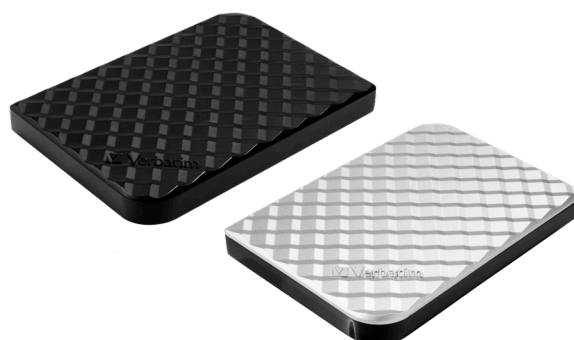

Vx500 SSD Esterno

- Prestazioni USB 3.2 Gen 2
- Velocità di lettura fino a 500 MB/s e scrittura fino a 440 MB/s *
- Design elegante in alluminio grigio siderale
- Di piccole dimensioni e leggero
- La confezione comprende sia il cavo USB-C che USB-A

Store 'n' Go USB 3.0 Hard Disk Drive

- Elegante HDD per il backup di desktop, notebook e laptop
- Interfaccia USB 3.0 SuperSpeed
- Plug and play USB
- Software: Nero Backup, pulsante verde, Hard Drive Easer, Hard Drive Info, Hard Drive Formatter
- USB Rec & Play

Colori Disponibili:

CODICE	DESCRIZIONE
53194	Store 'n' Go 1 TB USB 3.0 - Black
53197	Store 'n' Go 1 TB USB 3.0 - Silver
53200	Store 'n' Go 1 TB USB 3.0 - Blue
53203	Store 'n' Go 1 TB USB 3.0 - Red
53206	Store 'n' Go 1 TB USB 3.0 - White
53195	Store 'n' Go 2 TB USB 3.0 - Black
53198	Store 'n' Go 2 TB USB 3.0 - Silver
53223	Store 'n' Go 4 TB USB 3.0 - Black
53227	Store 'n' Go 5 TB USB 3.0 - Black